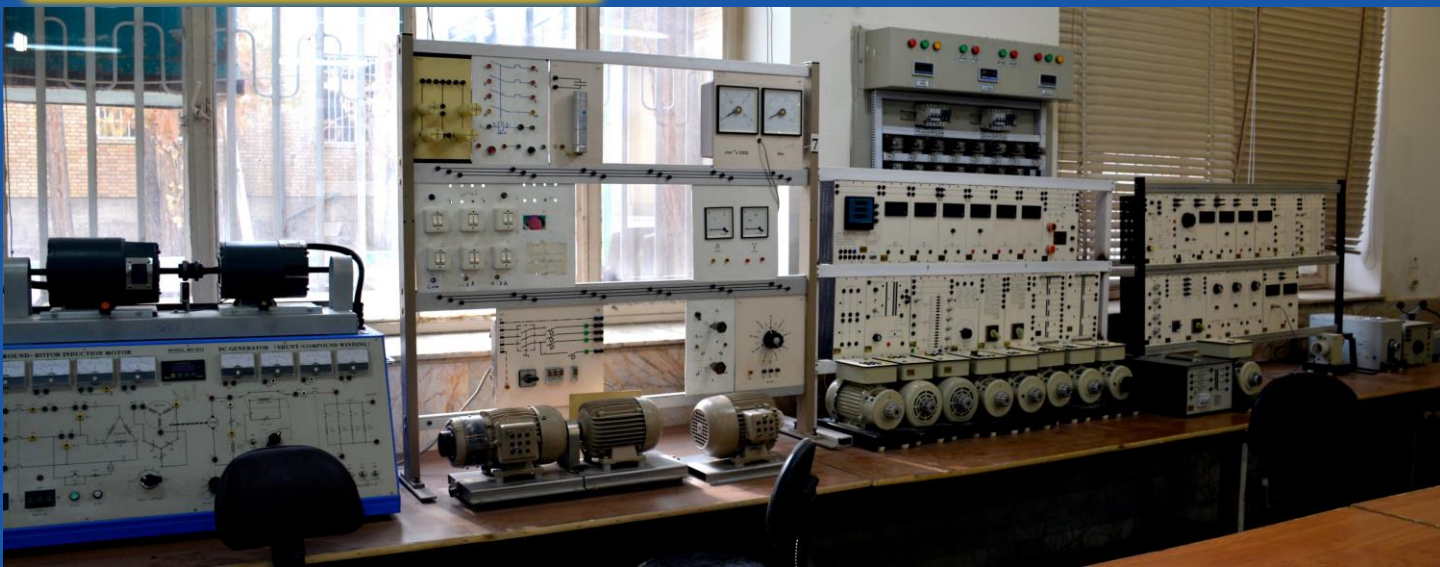

گروه برق

گروه برق در مقطع کاردانی در رشته‌های الکتروتکنیک، الکترونیک عمومی، مکترونیک صنعتی و تعمیر و نگهداری تجهیزات پزشکی و دانشجوی می‌پذیرد. رشته‌های مقطع کارشناسی ناپیوسته این گروه مهندسی حرفه‌ای الکترونیک کاربردی، مهندسی حرفه‌ای برق قدرت و مهندسی حرفه‌ای کنترل می‌باشد. گروه برق با داشتن ۱۵ آزمایشگاه و کارگاه مجهز، مشغول به آموزش جامع مهارتی و کاربردی دانشجویان است.